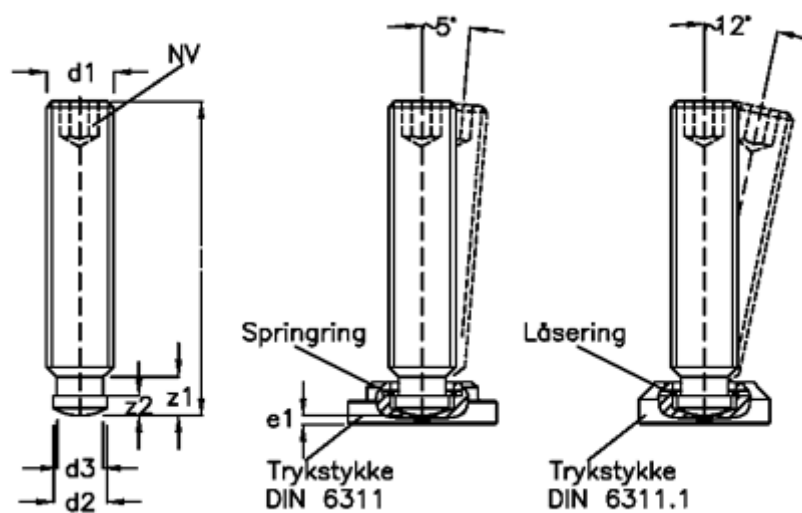

Varenummer: 20801630
Beskrivelse: E+G Pinolskrue med kuglehoved
DIN 6332-M6-50-SK

Mål

d1	= M6
d2	= 4.5
d3	= 4.0
e1	= 2.2
Indvendig sekskant	= 3
l1	= 50
z1	= 5.4
z2	= 2.5